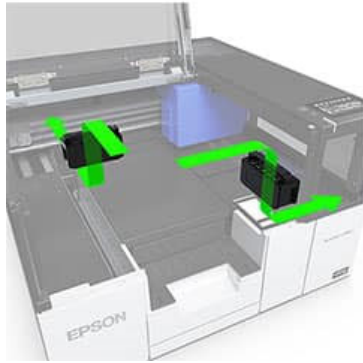

Der SureColor SC V1000 unterstützt Substrate mit einer Größe von bis zu 297 x 210 mm (A4) und einer Höhe von bis zu 70 mm, so dass auch auf dickeren Materialien gedruckt werden kann.

Die UV-härtende UltraChrome UV-Tinte mit CMYK + Weiß + Lack bietet eine beeindruckende Leistung sowohl auf starren als auch auf flexiblen Materialien. Die Weiß- und Lacktinten können als Schichten oder Sondereffekte aufgetragen werden, um den Bildausdruck und die Oberflächenqualität zu verbessern.

Kompaktes Design für maximale Leistung

Dank seiner kompakten Abmessungen (699 x 699 x 426 mm) und seines innovativen Designs passt der Drucker problemlos in Einzelhandelsumgebungen mit begrenztem Platzangebot. Zusätzliche Platzersparnis durch das integrierte Luftfiltersystem und den minimalen Abstand nach hinten, sodass der Drucker problemlos an einer Wand aufgestellt werden kann. Die vollständige Frontbedienung bietet die Flexibilität für jeden Arbeitsablauf und jedes Bürolayout, selbst bei beengten Platzverhältnissen.