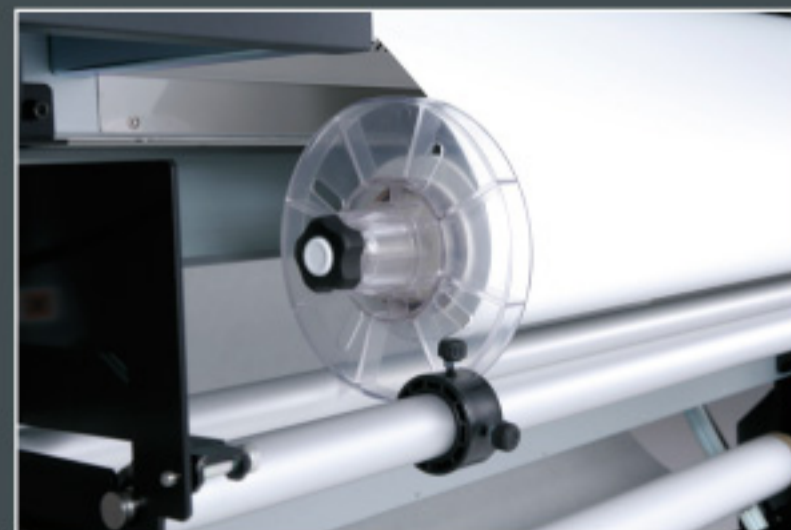

Ihre kreativen Möglichkeiten vergrößern?

Auf dem heutigen konkurrierenden Markt suchen Unternehmen stets nach neuen Möglichkeiten, um die Kreativität ihrer Kunden in konkrete Produkte umzusetzen. Der VersaCAMM VPi ist dafür das ideale Gerät. Mit diesem äußerst effizienten integrierten Drucker/Schneideplotter können Sie eine große Vielfalt wunderschöner Drucke produzieren, die automatisch präzise ausgeschnitten werden. Sticker, Etiketten, Banner, Displays und Poster sind nur einige Beispiele für die Anwendungen, die Sie mit dem VersaCAMM VPi erstellen können. Die VersaCAMM VPi-Serie gibt es in zwei Modellen: den VP-540i mit einer Breite von 54" (137 cm) und den VP-300i mit einer Breite von 30" (76 cm).

Professionell drucken und schneiden

Der VersaCAMM VPi garantiert professionelle Qualität. Das Gerät ist nämlich mit der Roland Intelligent-Pass-Control-Technologie ausgestattet, die ein optimales Verhältnis zwischen Geschwindigkeit und Qualität gewährleistet. Auch auf dem Gebiet der Produktivität und Zuverlässigkeit punktet der VersaCAMM VPi. Es ist kurzum das ideale Gerät für Serviceunternehmen, die ihre Produktivität und Effizienz erhöhen möchten.

Last-Minute-Aufträge verursachen keine Kopfschmerzen mehr

Perfekt für Ihr Unternehmen

Der VersaCAMM VPi ist ein kompaktes Gerät, das in jede Produktionsumgebung passt. Das Gerät erfüllt die Anforderungen des Energy-Star-Labels für optimale Energie-Effizienz. Darüber hinaus wird die nahezu geruchlose ECO-SOL Max-Tinte in praktischen Tintenkartuschen geliefert. Der VersaCAMM VPi gewährleistet somit eine sorgenfreie Produktion in einer sauberen Umgebung.