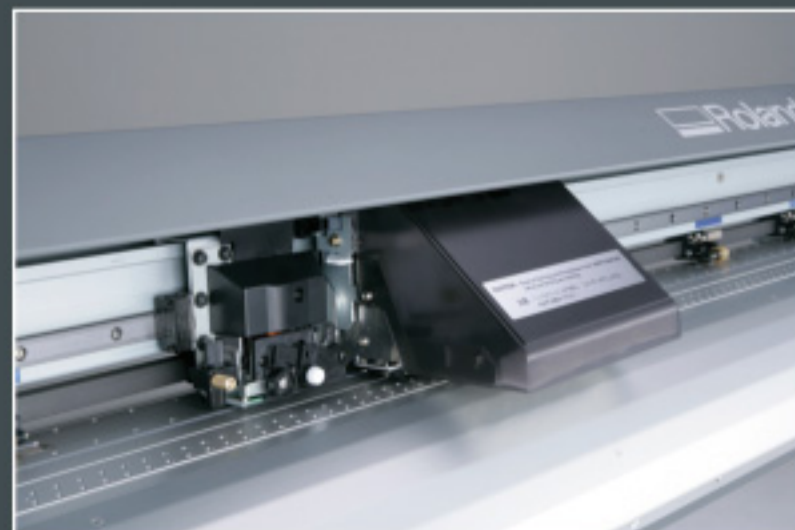

Ihre kreativen Möglichkeiten vergrößern?

Auf dem heutigen konkurrierenden Markt suchen Unternehmen stets nach neuen Möglichkeiten, um die Kreativität ihrer Kunden in konkrete Produkte umzusetzen. Der VersaCAMM VPi ist dafür das ideale Gerät. Mit diesem äußerst effizienten integrierten Drucker/Schneideplotter können Sie eine große Vielfalt wunderschöner Drucke produzieren, die automatisch präzise ausgeschnitten werden. Sticker, Etiketten, Banner, Displays und Poster sind nur einige Beispiele für die Anwendungen, die Sie mit dem VersaCAMM VPi erstellen können. Die VersaCAMM VPi-Serie gibt es in zwei Modellen: den VP-540i mit einer Breite von 54" (137 cm) und den VP-300i mit einer Breite von 30" (76 cm).

Professionell drucken und schneiden

Der VersaCAMM VPi garantiert professionelle Qualität. Das Gerät ist nämlich mit der Roland Intelligent-Pass-Control-Technologie ausgestattet, die ein optimales Verhältnis zwischen Geschwindigkeit und Qualität gewährleistet. Auch auf dem Gebiet der Produktivität und Zuverlässigkeit punktet der VersaCAMM VPi. Es ist kurzum das ideale Gerät für Serviceunternehmen, die ihre Produktivität und Effizienz erhöhen möchten.

Last-Minute-Aufträge verursachen keine Kopfschmerzen mehr

Perfekt für Ihr Unternehmen

Der VersaCAMM VPi ist ein kompaktes Gerät, das in jede Produktionsumgebung passt. Das Gerät erfüllt die Anforderungen des Energy-Star-Labels für optimale Energie-Effizienz. Darüber hinaus wird die nahezu geruchlose ECO-SOL Max-Tinte in praktischen Tintenkartuschen geliefert. Der VersaCAMM VPi gewährleistet somit eine sorgenfreie Produktion in einer sauberen Umgebung.